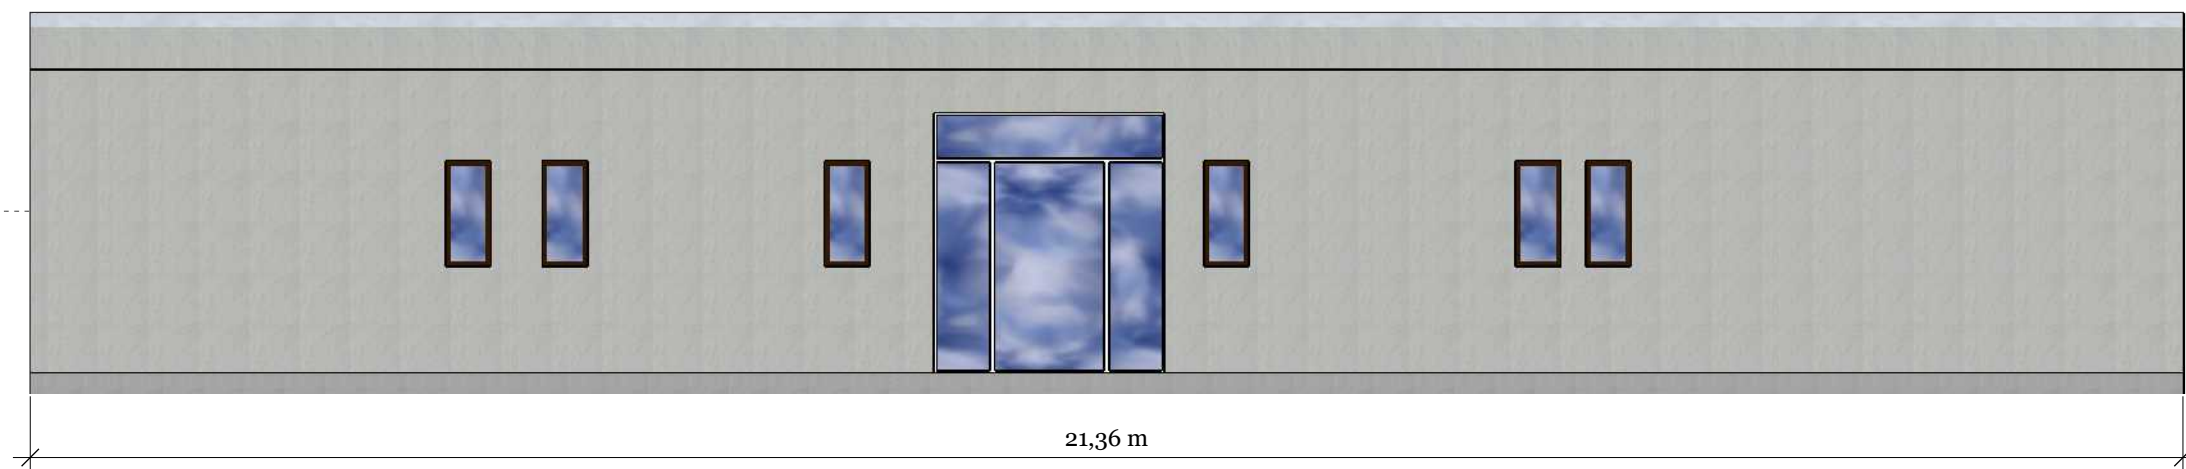

Sideindhold :
 Plantegning 1:50 (ver. 4.12)

Arkitekt. TLP

4. Juni 2019

PROGRES TEGNING
 Denne tegning er ikke til brug for prissætning eller konstruktionsmæssige tegninger.